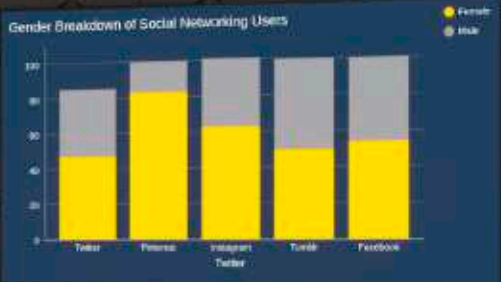

SQ WHITE SEMIEJECUTIVO

SQ SILVER OPERATIVO

SQ ALUM CREDENZA LATERAL

SQ WHITE MESA DE JUNTAS

LÍNEA MS

LÍNEA MS/
SILVER - WHITE

Línea dinámica y funcional, estructura pensada en satisfacer las necesidades básicas de usuarios, combinando fácilmente una amplia variedad de ajustes, que crean desde mesas individuales hasta mesas de gran tamaño, incluyendo un discreto sistema electrificable.