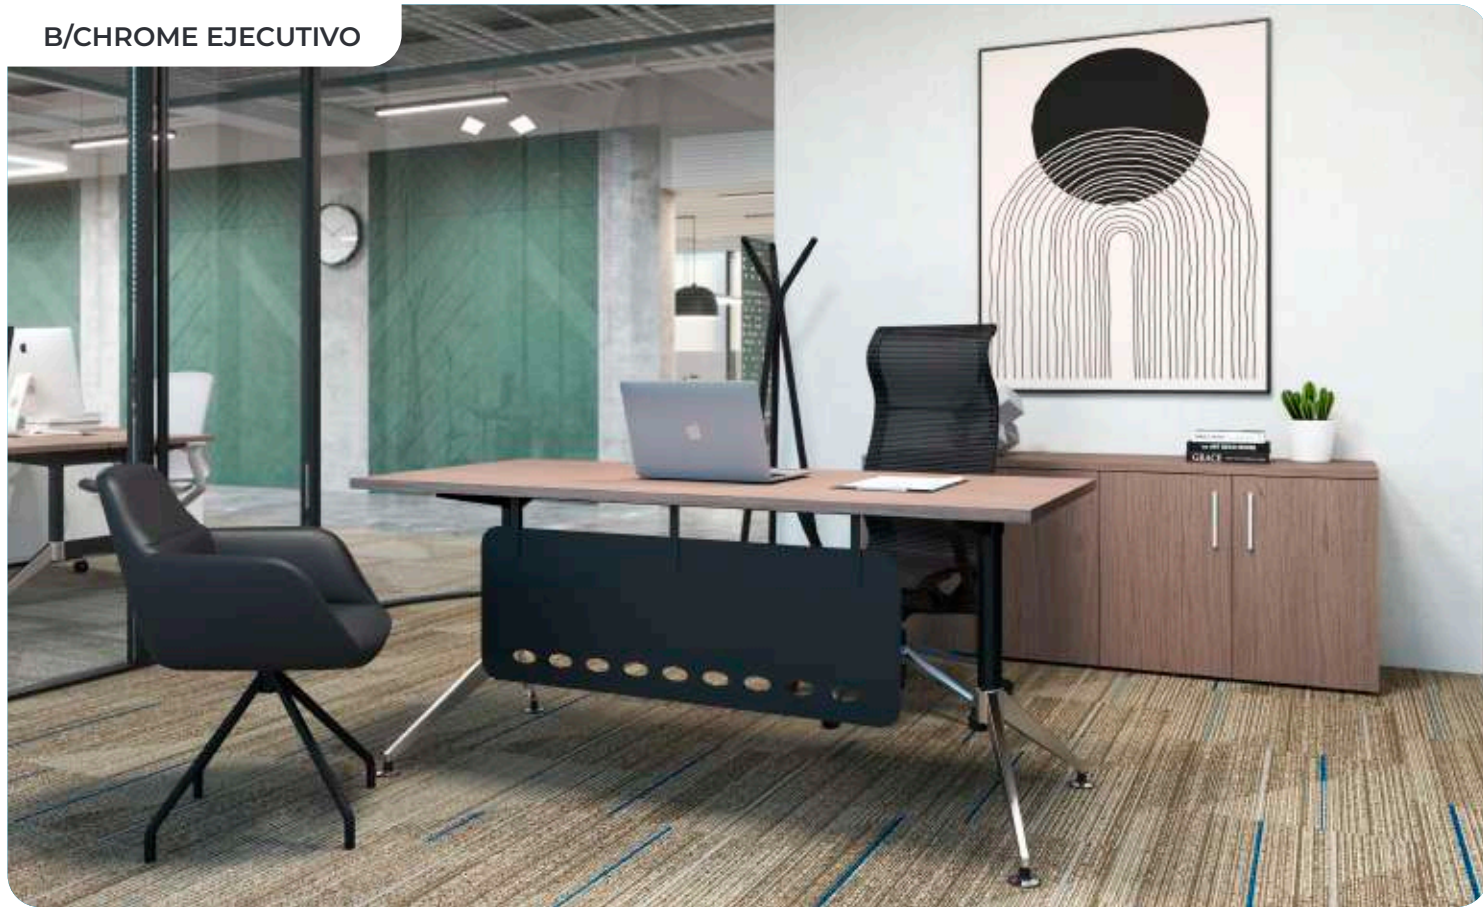

B/CHROME EJECUTIVO