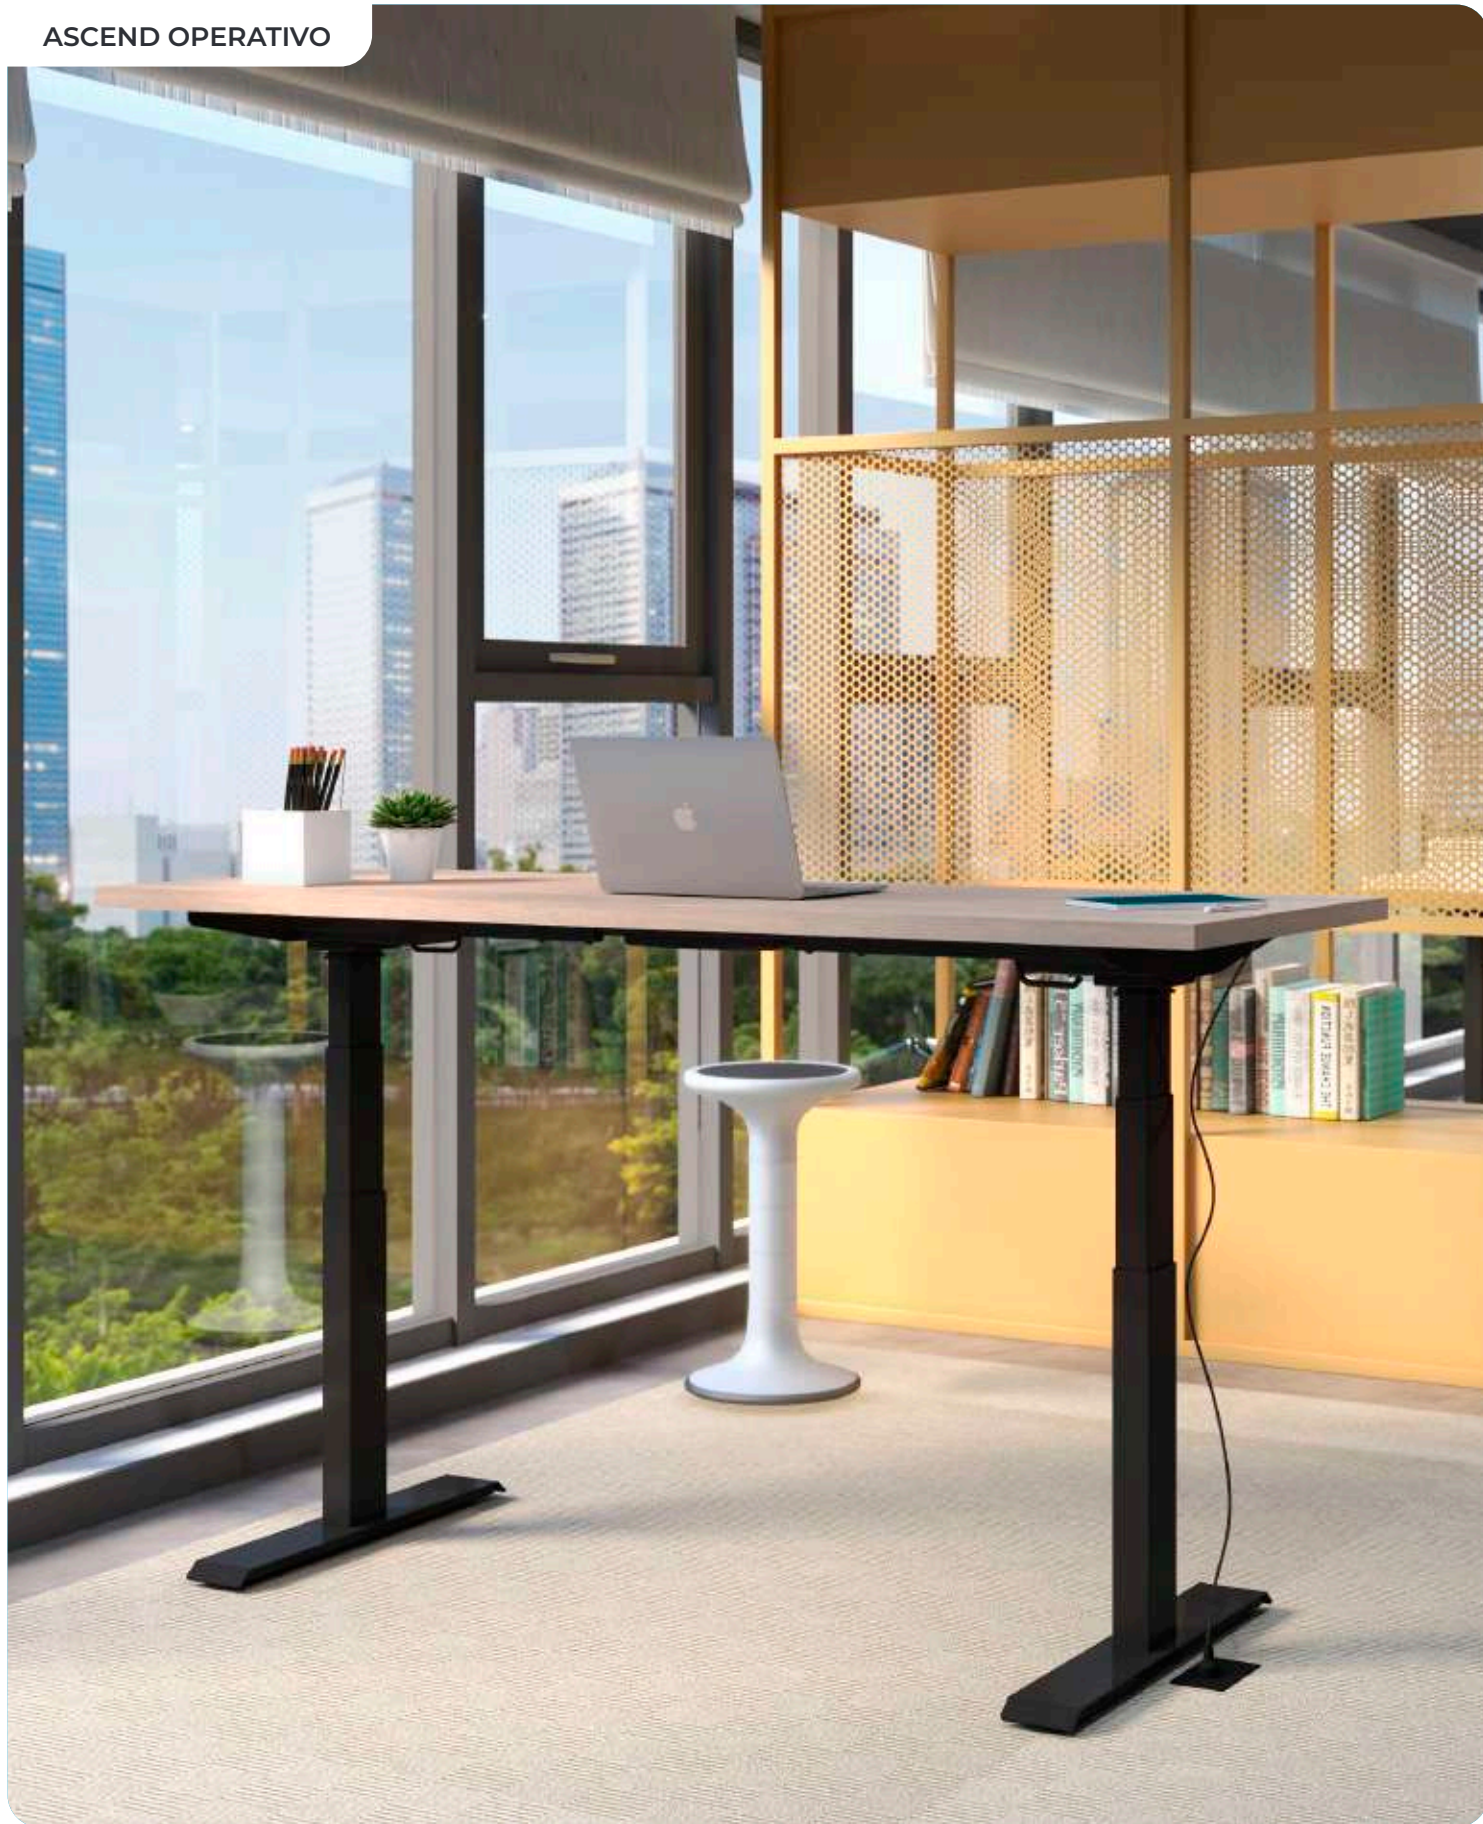

ASCEND OPERATIVO