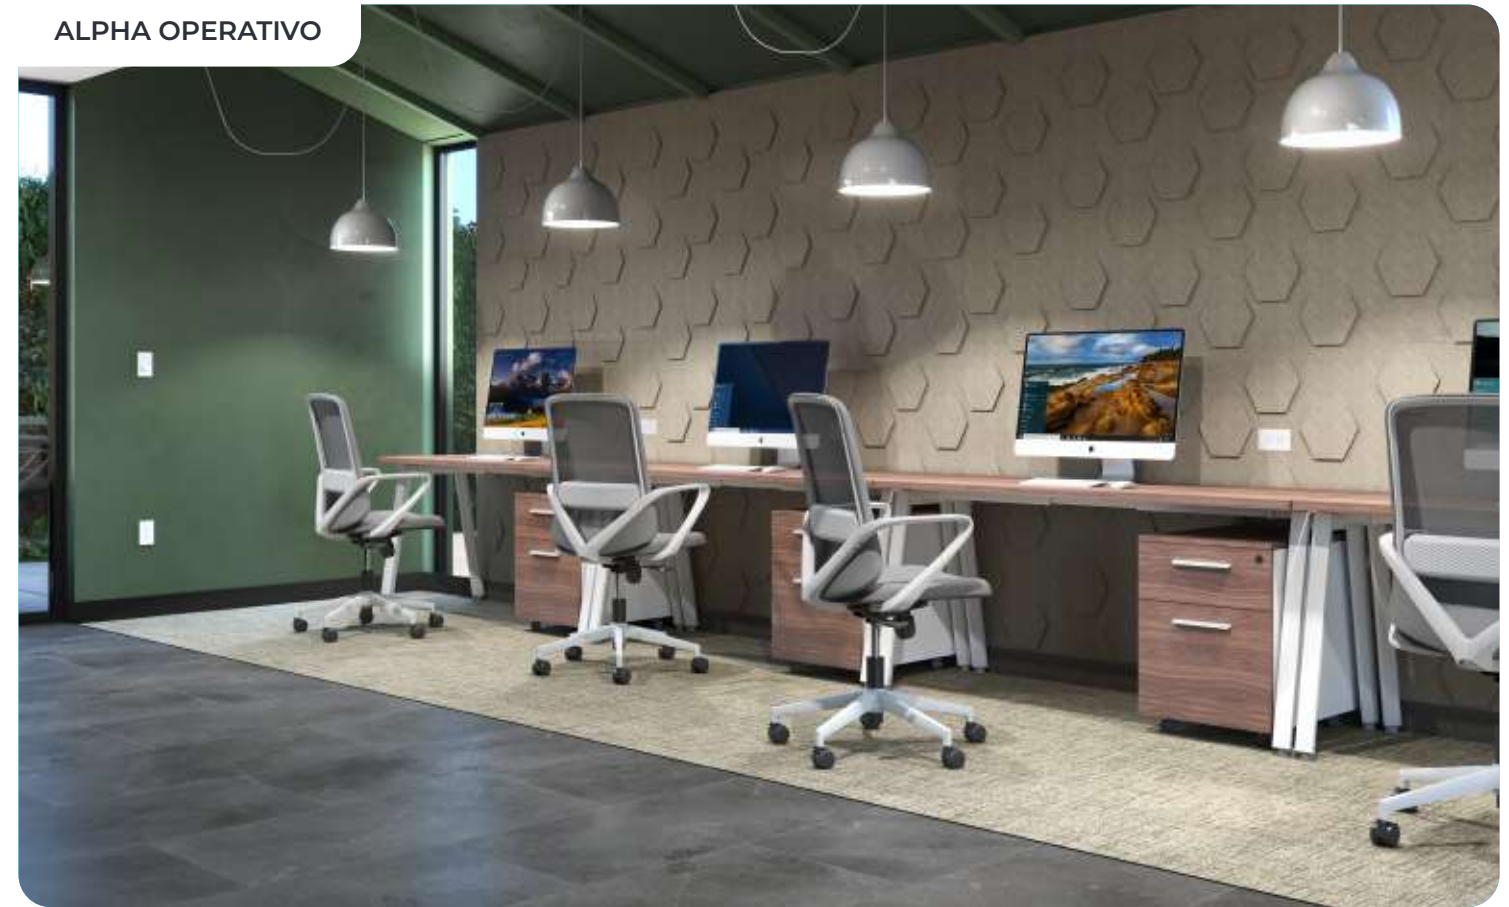

ALPHA OPERATIVO